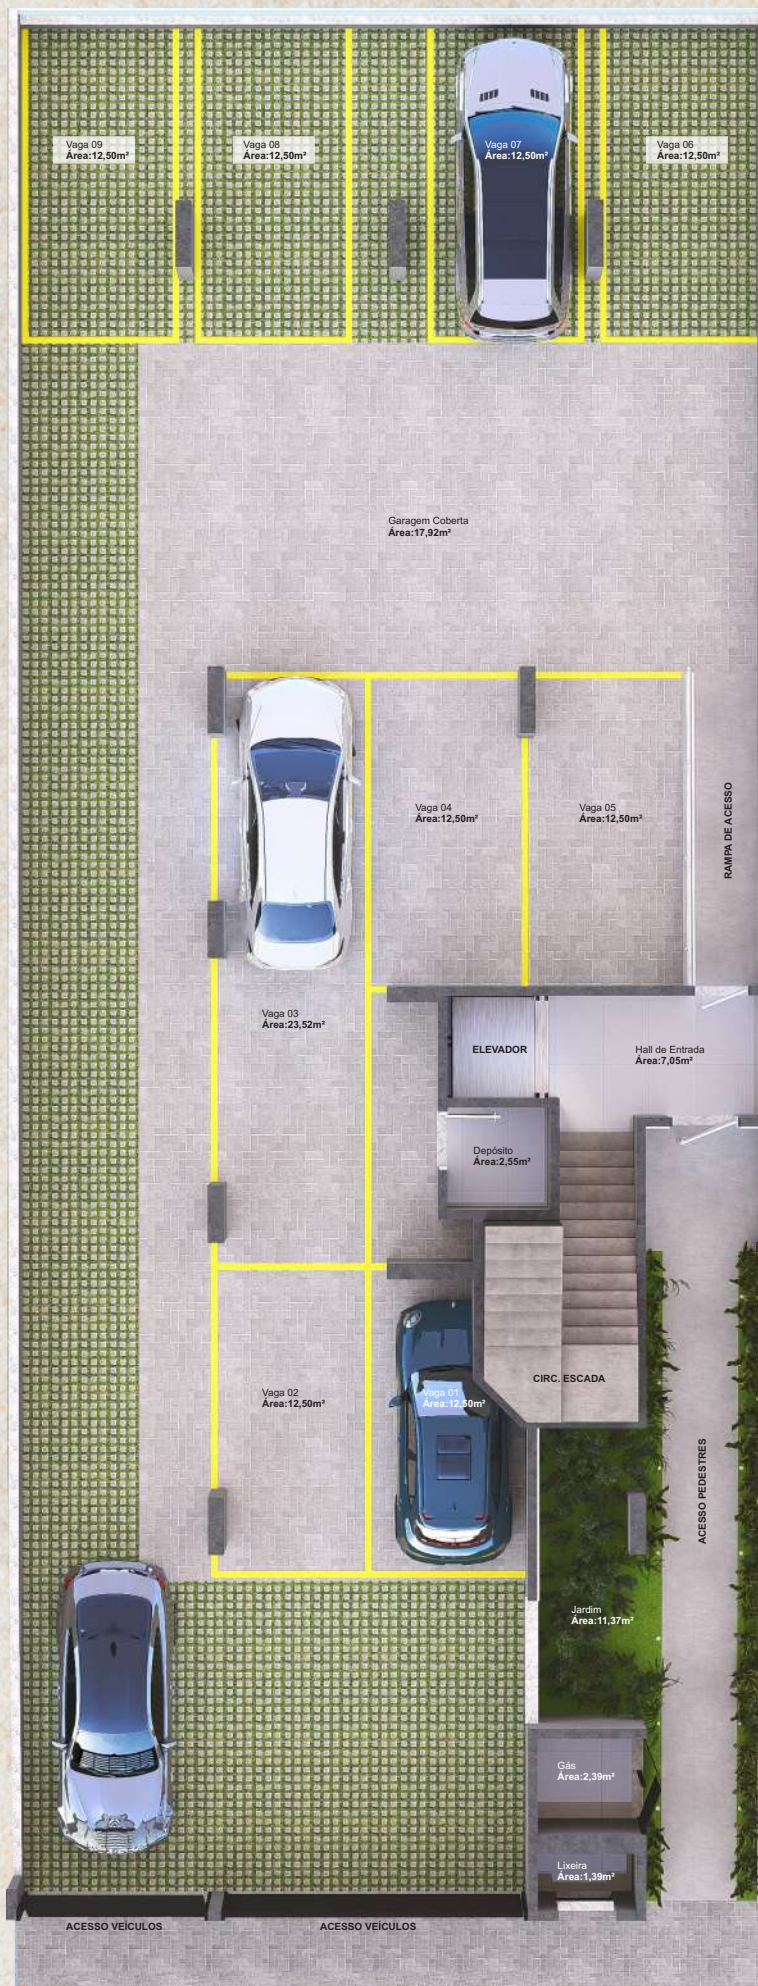

## COBERTURA 02

Área: 99,99m<sup>2</sup>

- 01 Suíte
- 02 Dormitórios
- Lavabo
- Living integrado
- Sacada com churrasqueira
- Churrasqueira a carvão

## COBERTURA 01

Área: 80,92m<sup>2</sup>

- 01 Suíte
- 01 Dormitório
- Lavabo
- Living integrado
- Sacada com churrasqueira
- Churrasqueira a carvão

CANDEMIL OLIVEIRA  
ENGENHARIA

Sacada Tipo 02

Living Tip 01