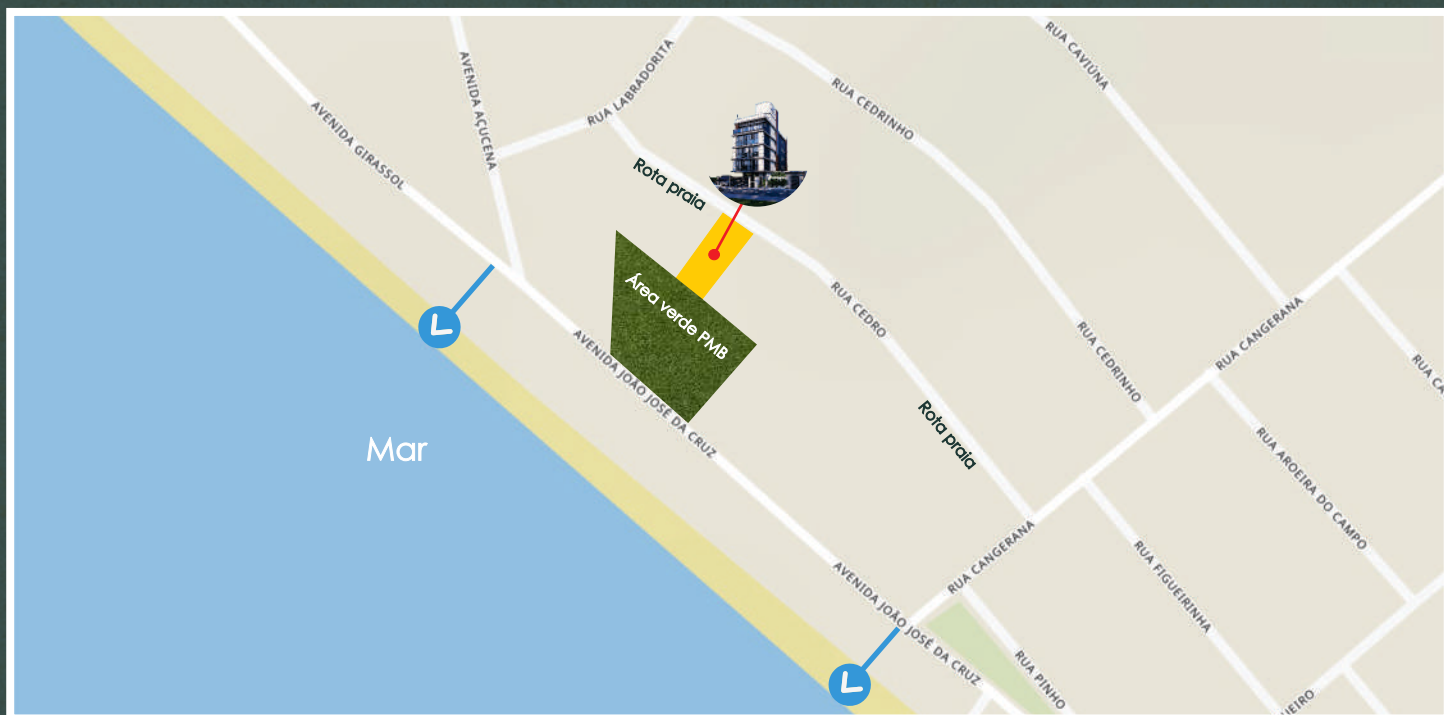

Rua Cedro nº70 - Canto Grande - Bombinhas - SC

De acordo com a lei nº 4591/64, informamos que as ilustrações contidas neste material são de caráter exclusivamente promocional. Os acabamentos serão de conformidade com o memorial descritivo que fará parte integrante do contrato.

Tort3D
ESTÚDIO GRÁFICO
(47) 99989-8516
@tort3destudio